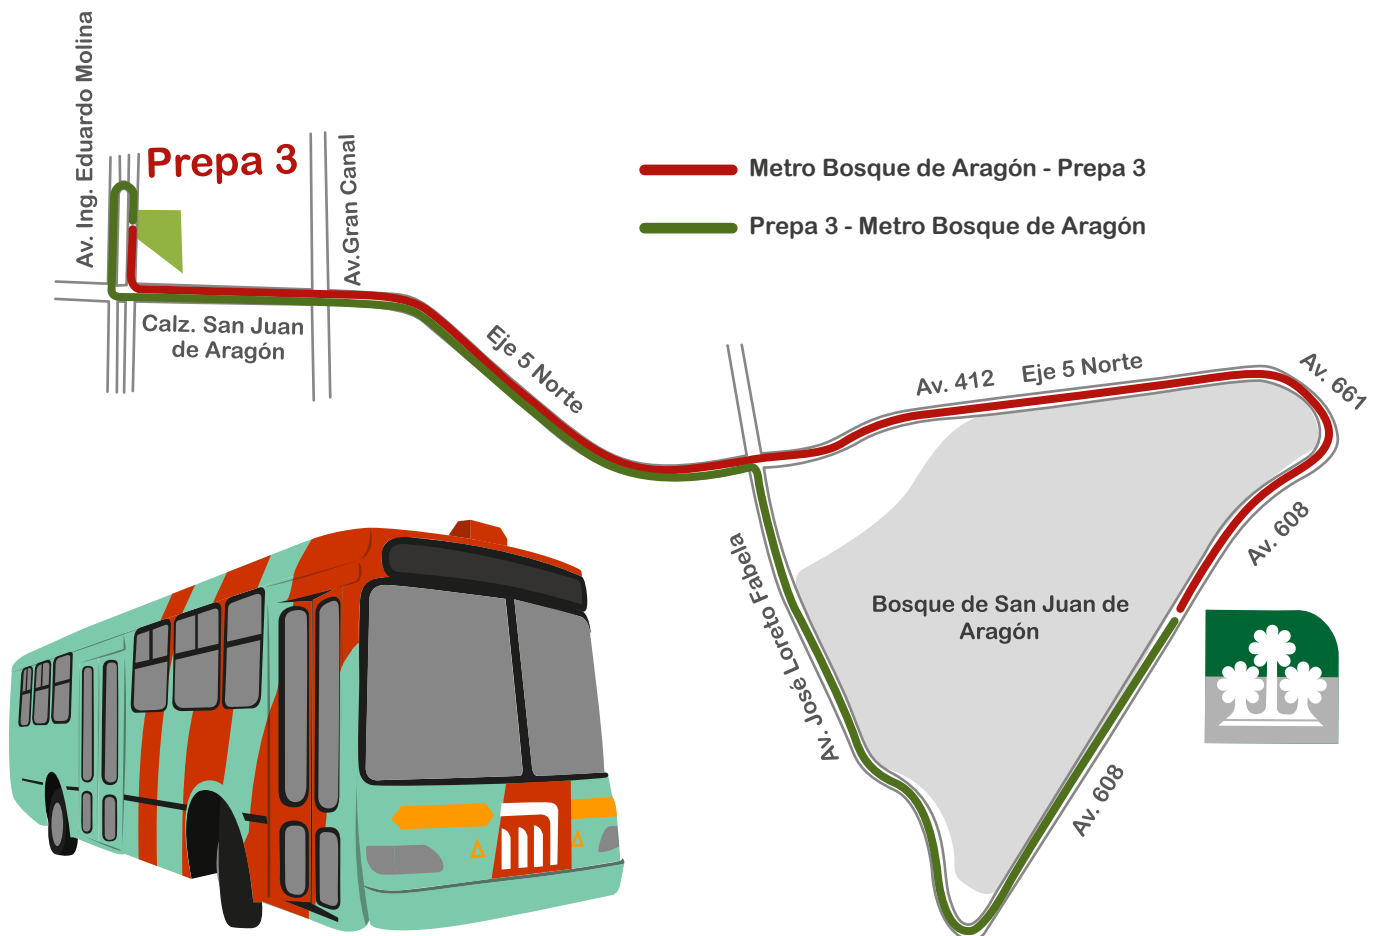

Servicio de Transporte

Metro Bosque de Aragón - Prepa 3

Requisitos

El servicio se brindará únicamente a **estudiantes con credencial vigente**.
No hay paradas intermedias.
Cuidar las unidades, todo mal uso será sancionado.
Costo **\$2.00**

Horarios

Matutino
6:30 a 8:00 hrs

Nocturno
20:30 a 22:00 hrs