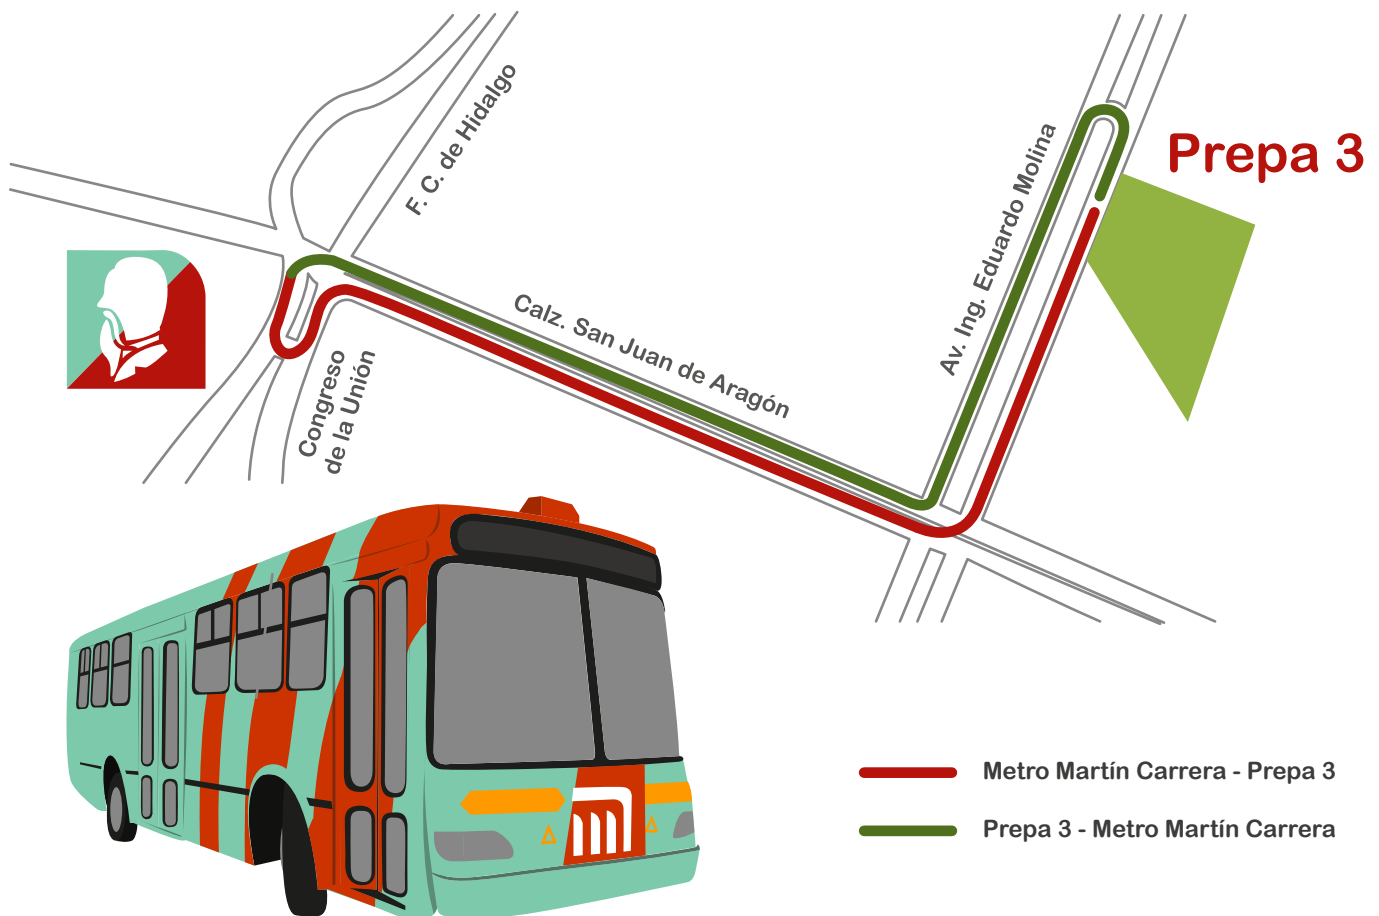

Servicio de Transporte

Metro Martín Carrera - Prepa 3

Requisitos

El servicio se brindará únicamente a **estudiantes con credencial vigente**.
No hay paradas intermedias.
Cuidar las unidades, todo mal uso será sancionado.
Costo **\$2.00**