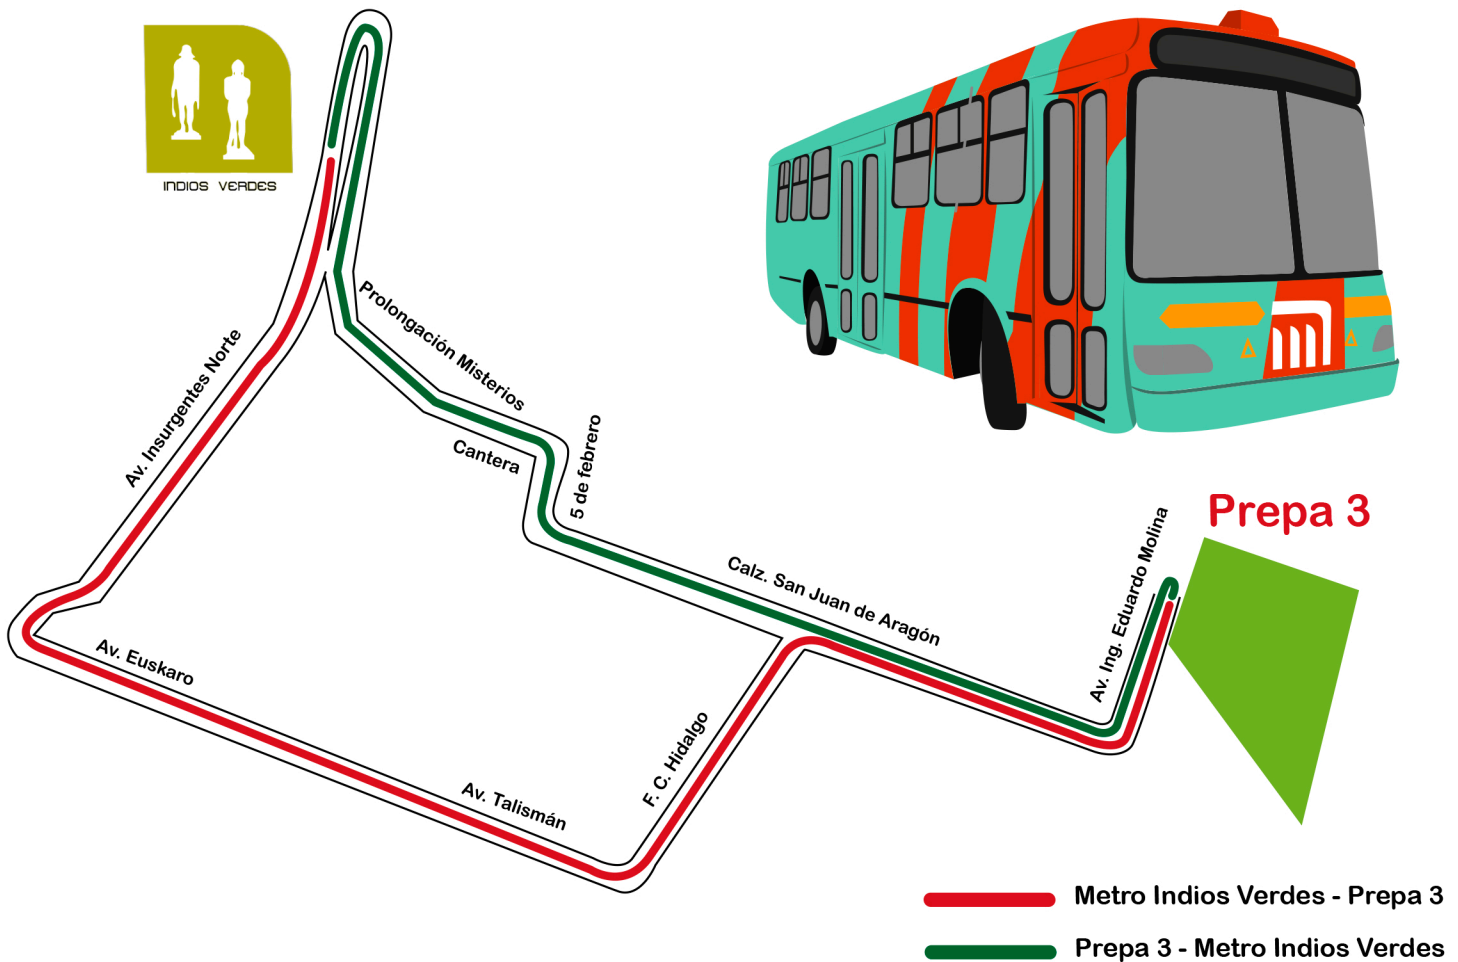

SISTEMA DE MOVILIDAD 1

Servicio de Transporte

Metro Indios Verdes - Prepa 3

INDIOS VERDES

Requisitos

El servicio se brindará únicamente a **estudiantes con credencial vigente**.
 No hay paradas intermedias.
 Cuidar las unidades, todo mal uso será sancionado.
 Costo **\$2.00**

Horarios

Matutino	Nocturno
6:10, 7:10 hrs	20:30 y 21:30 hrs

Punto de partida

Frente a la estación del Cablebús