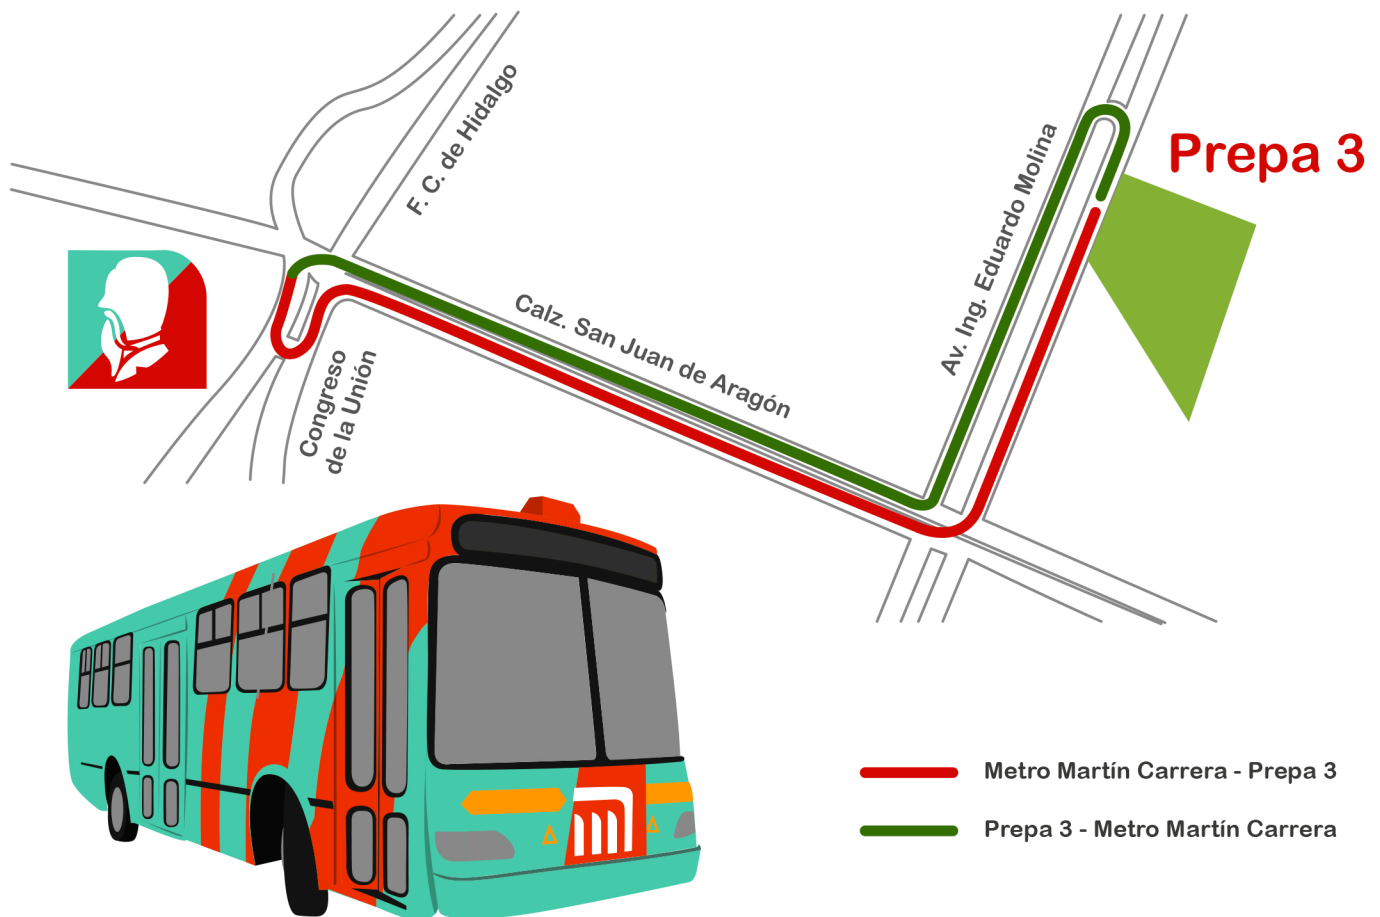

SISTEMA
DE MOVILIDAD 1

Servicio de Transporte

Metro Martín Carrera - Prepa 3

Requisitos

El servicio se brindará únicamente a **estudiantes con credencial vigente**.
No hay paradas intermedias.
Cuidar las unidades, todo mal uso será sancionado.
Costo **\$2.00**

Horarios

Matutino	Nocturno
6:30 hrs	21:30 hrs

Punto de partida

Avenida Ferrocarril Hidalgo, salida del metro Línea 6
dirección Martín Carrera
<https://maps.app.goo.gl/3QJ4A5ciwpcfCPJq9>