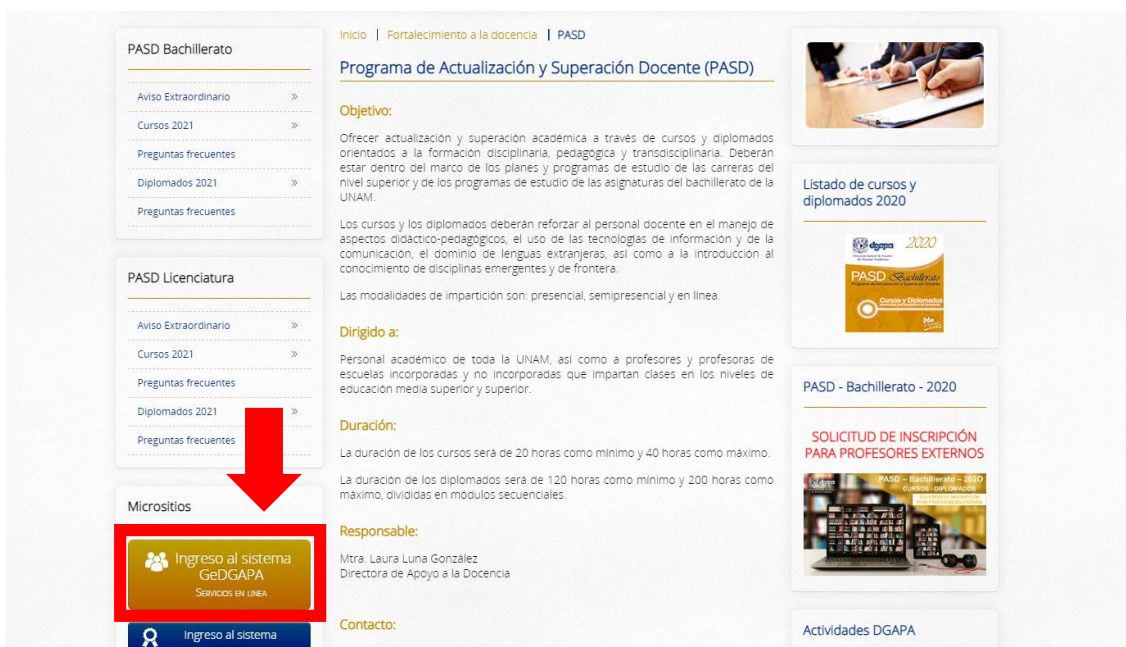

INSTRUCCIONES PARA DESCARGAR LAS CONSTANCIAS DEFINITIVAS

- Ingresar a la página de la DGAPA cuya dirección electrónica es: <http://dgapa.unam.mx>

- Seleccionar el botón dorado que dice Ingreso al sistema GeDGAPA

- Ingresar con Nombre de usuario y Contraseña

geDGAPA/Registro

Sistema de Gestión Electrónica GeDGAPA
BIENVENIDO

El sistema GeDGAPA es una plataforma de acceso único a la gestión de los programas de apoyo a la carrera académica competentes a la DGAPA.